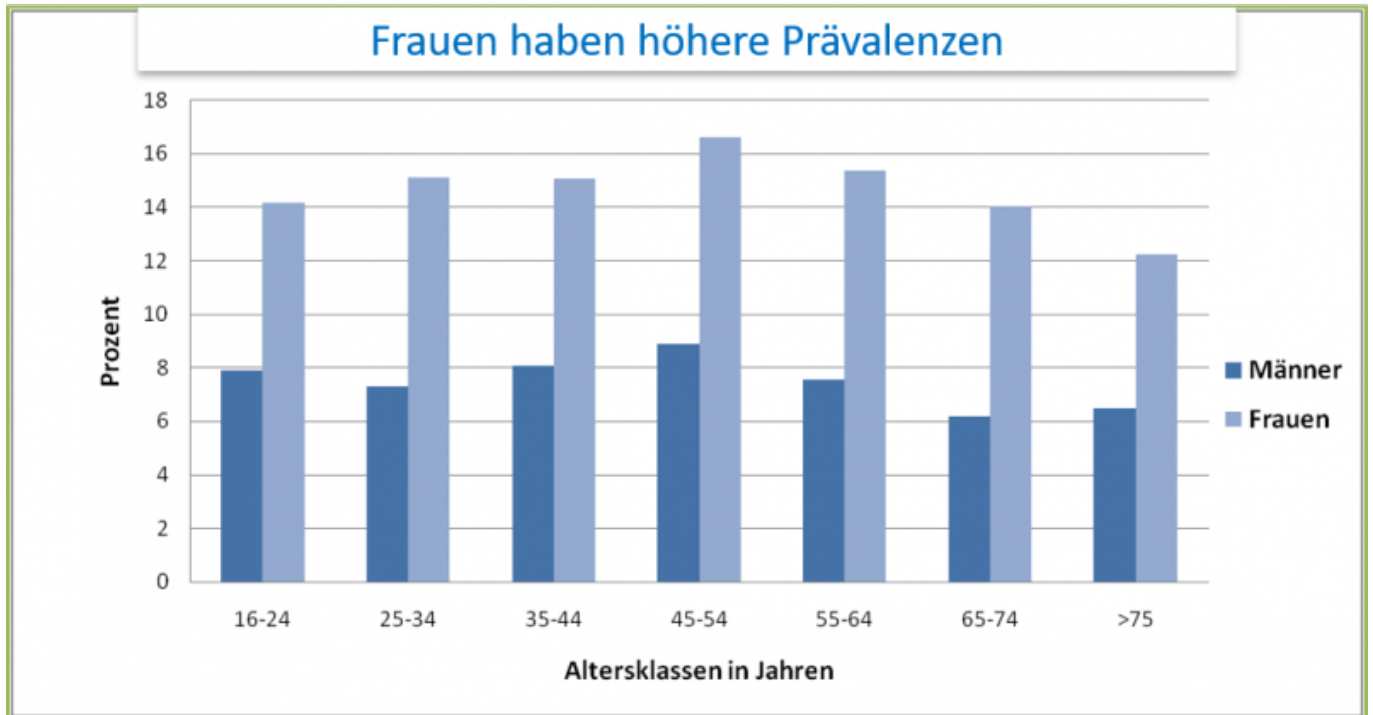

Datei:617d6a6a89d4c.png



- Du kannst diese Datei nicht überschreiben.

Dateiverwendung

Die folgenden 17 Dateien sind Duplikate dieser Datei (weitere Details):