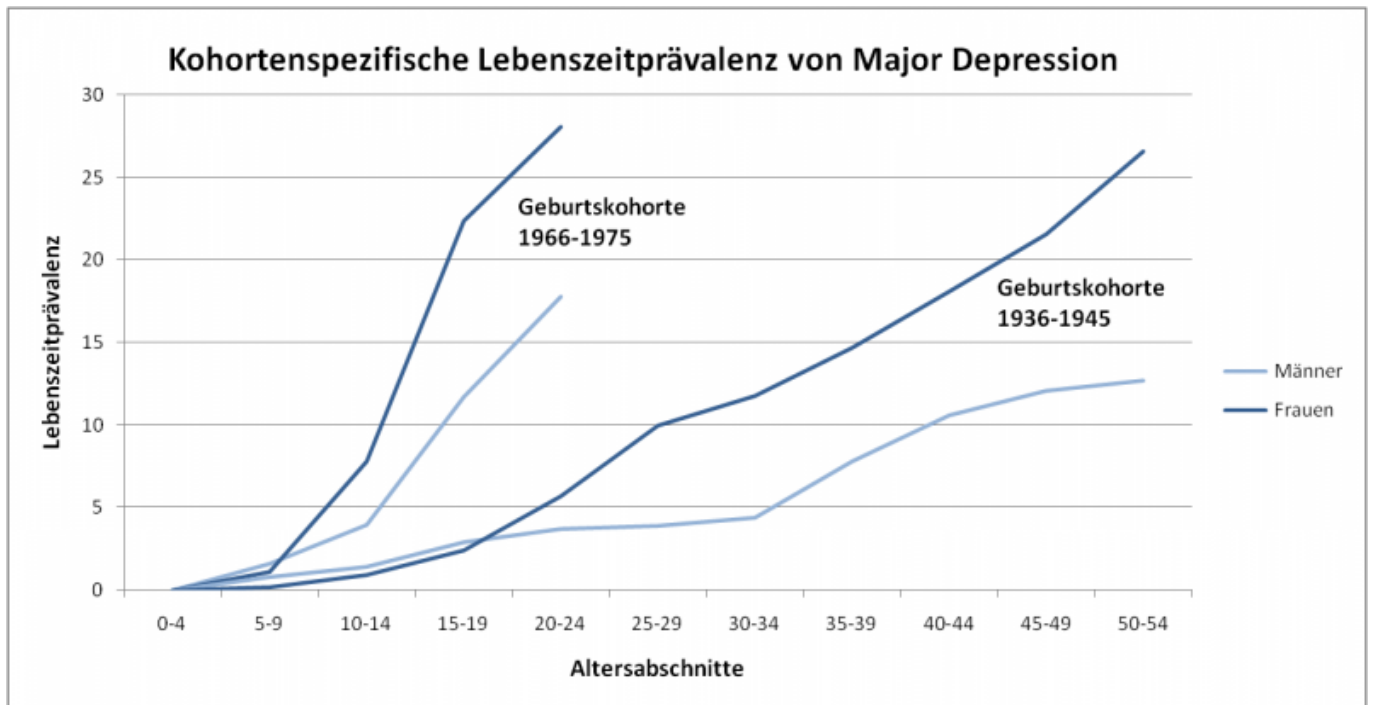

Datei:617d6a6958b73.png



- Du kannst diese Datei nicht überschreiben.

Dateiverwendung

Die folgenden 36 Dateien sind Duplikate dieser Datei (weitere Details):